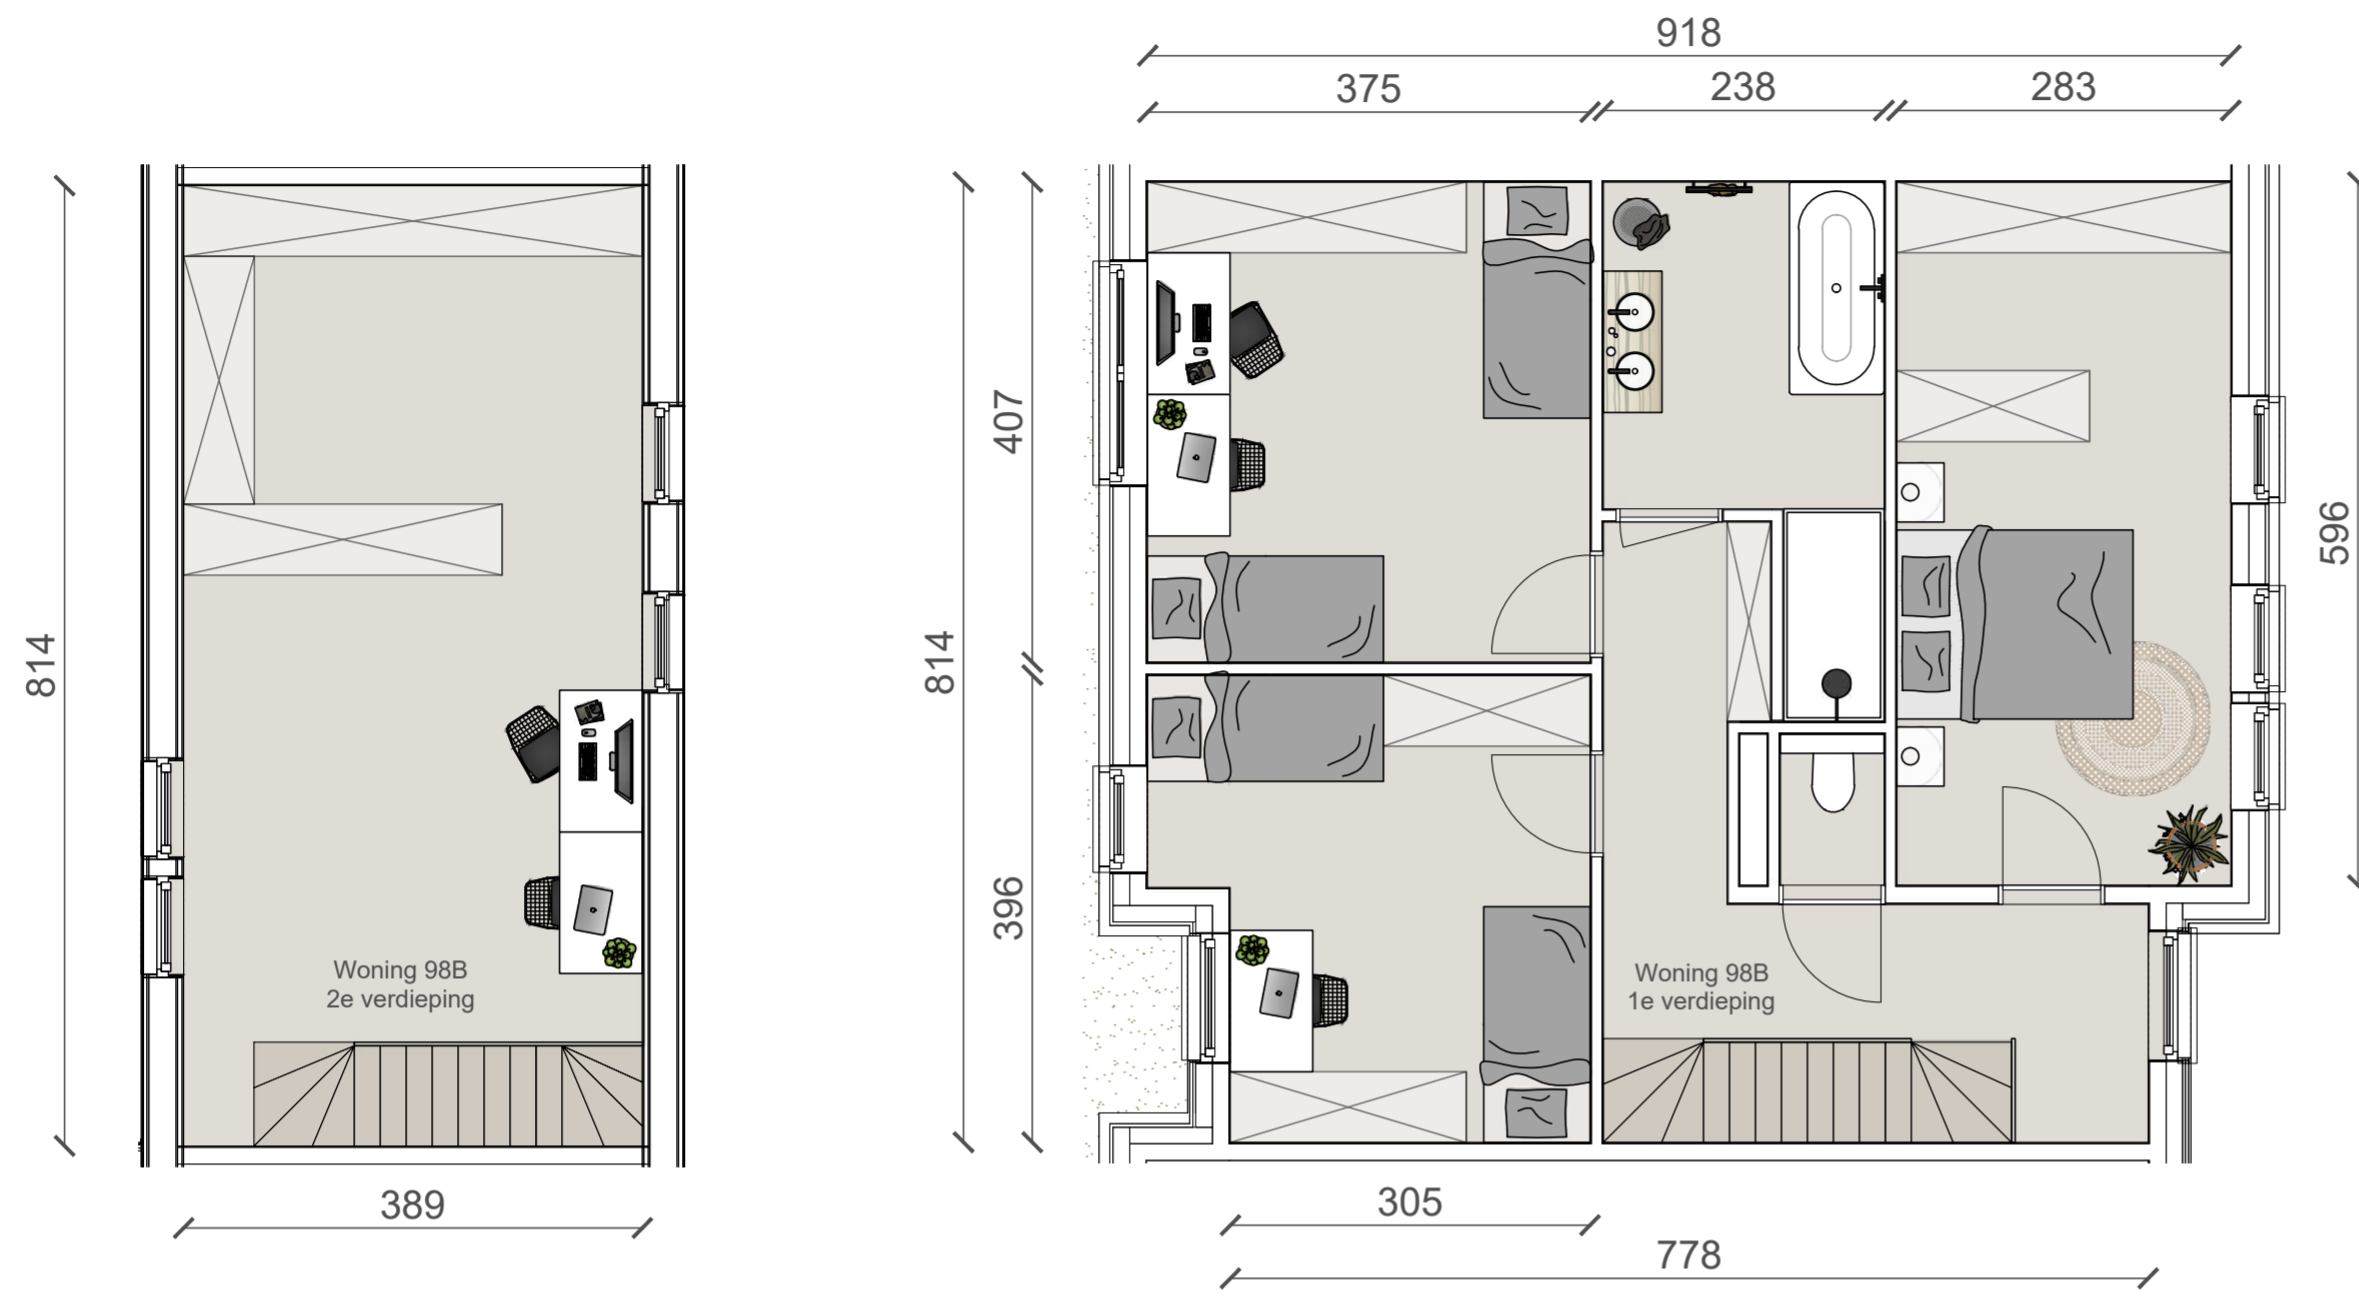

Eéngeswoning - 3 Slaapkamers + zolder

- 205 m²
- 18 m²
- 64 m²
- 3 Slaapkamers + zolder (illustratief ingetekend)

98B

Niet-contractueel document. Indeling en oppervlaktes zijn indicatief en niet-bindend. Alle vermelde oppervlaktes zijn bruto oppervlaktes (BACS meetcode). Plannen, positie en omvang van schachten, (nuts)leidingen en dragende elementen onder voorbehoud van stabiliteitsstudie en studietechnieken. Alle 3D-beelden, meubilair, keuken en (sanitaire) toestellen zijn louter ter presentatie. Aan deze tekening kunnen geen rechten worden ontleend.