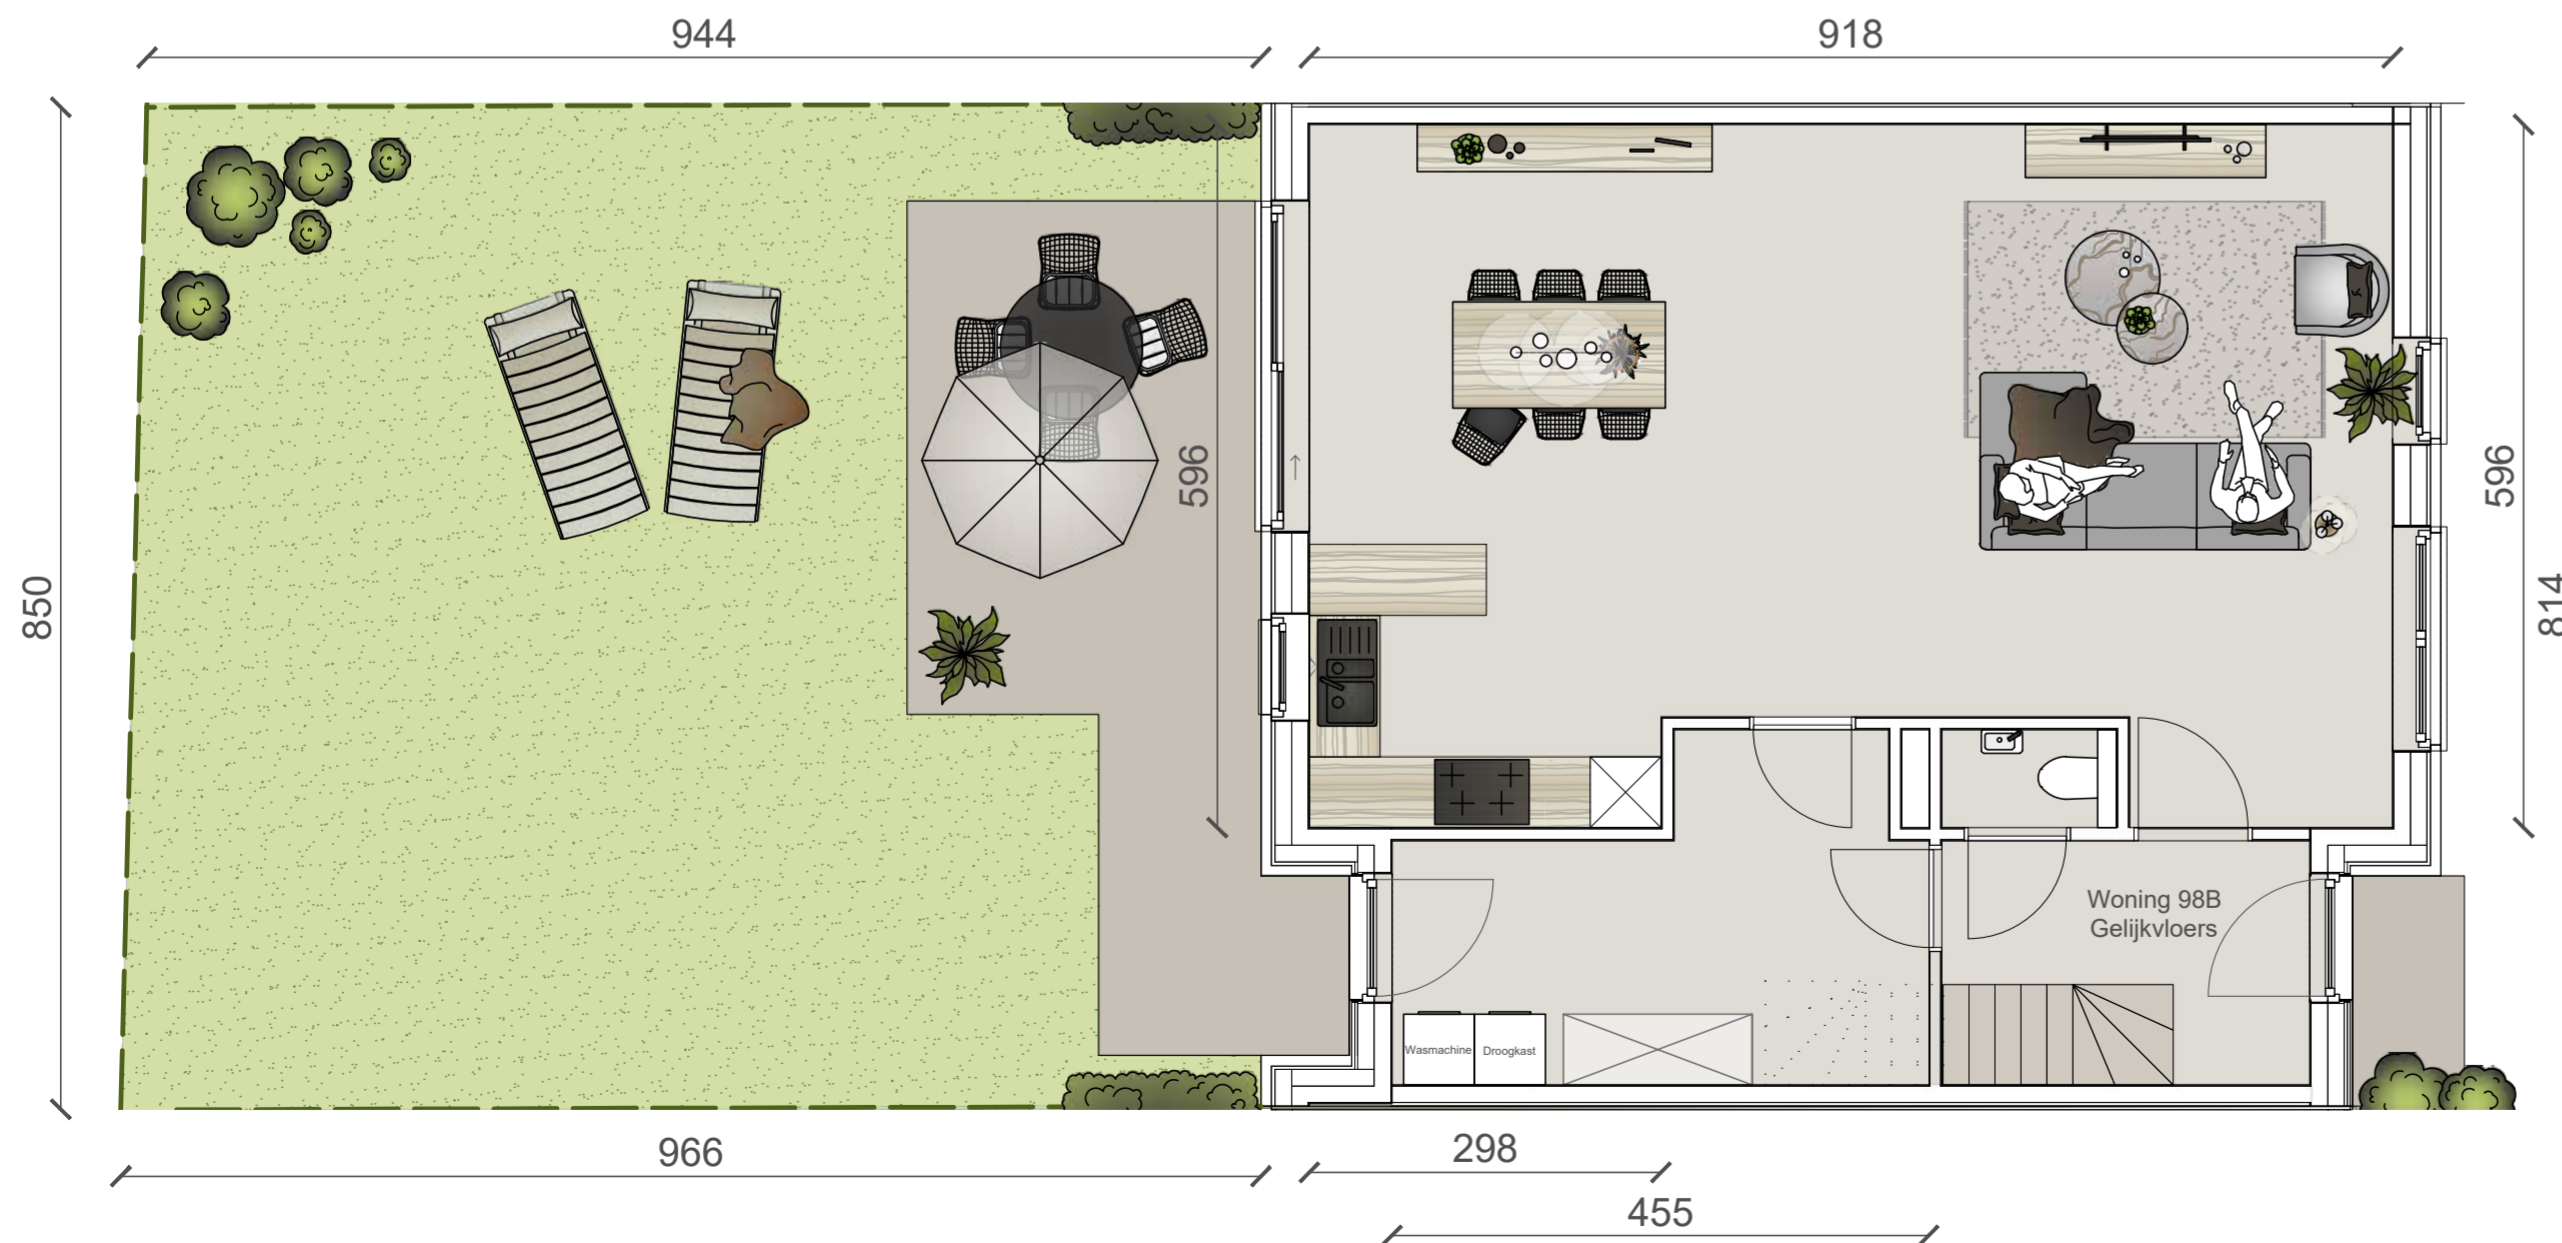

Eéngeswoning - 3 Slaapkamers + zolder

- 205 m²
- 18 m²
- 64 m²
- 3 Slaapkamers + zolder (illustratief ingetekend)

98B

Niet-contractueel document. Indeling en oppervlaktes zijn indicatief en niet-bindend. Alle vermelde oppervlaktes zijn bruto oppervlaktes (BACS meetcode). Plannen, positie en omvang van schachten, (nuts)leidingen en dragende elementen onder voorbehoud van stabiliteitsstudie en studietechnieken. Alle 3D-beelden, meubilair, keuken en (sanitaire) toestellen zijn louter ter presentatie. Aan deze tekening kunnen geen rechten worden ontleend.